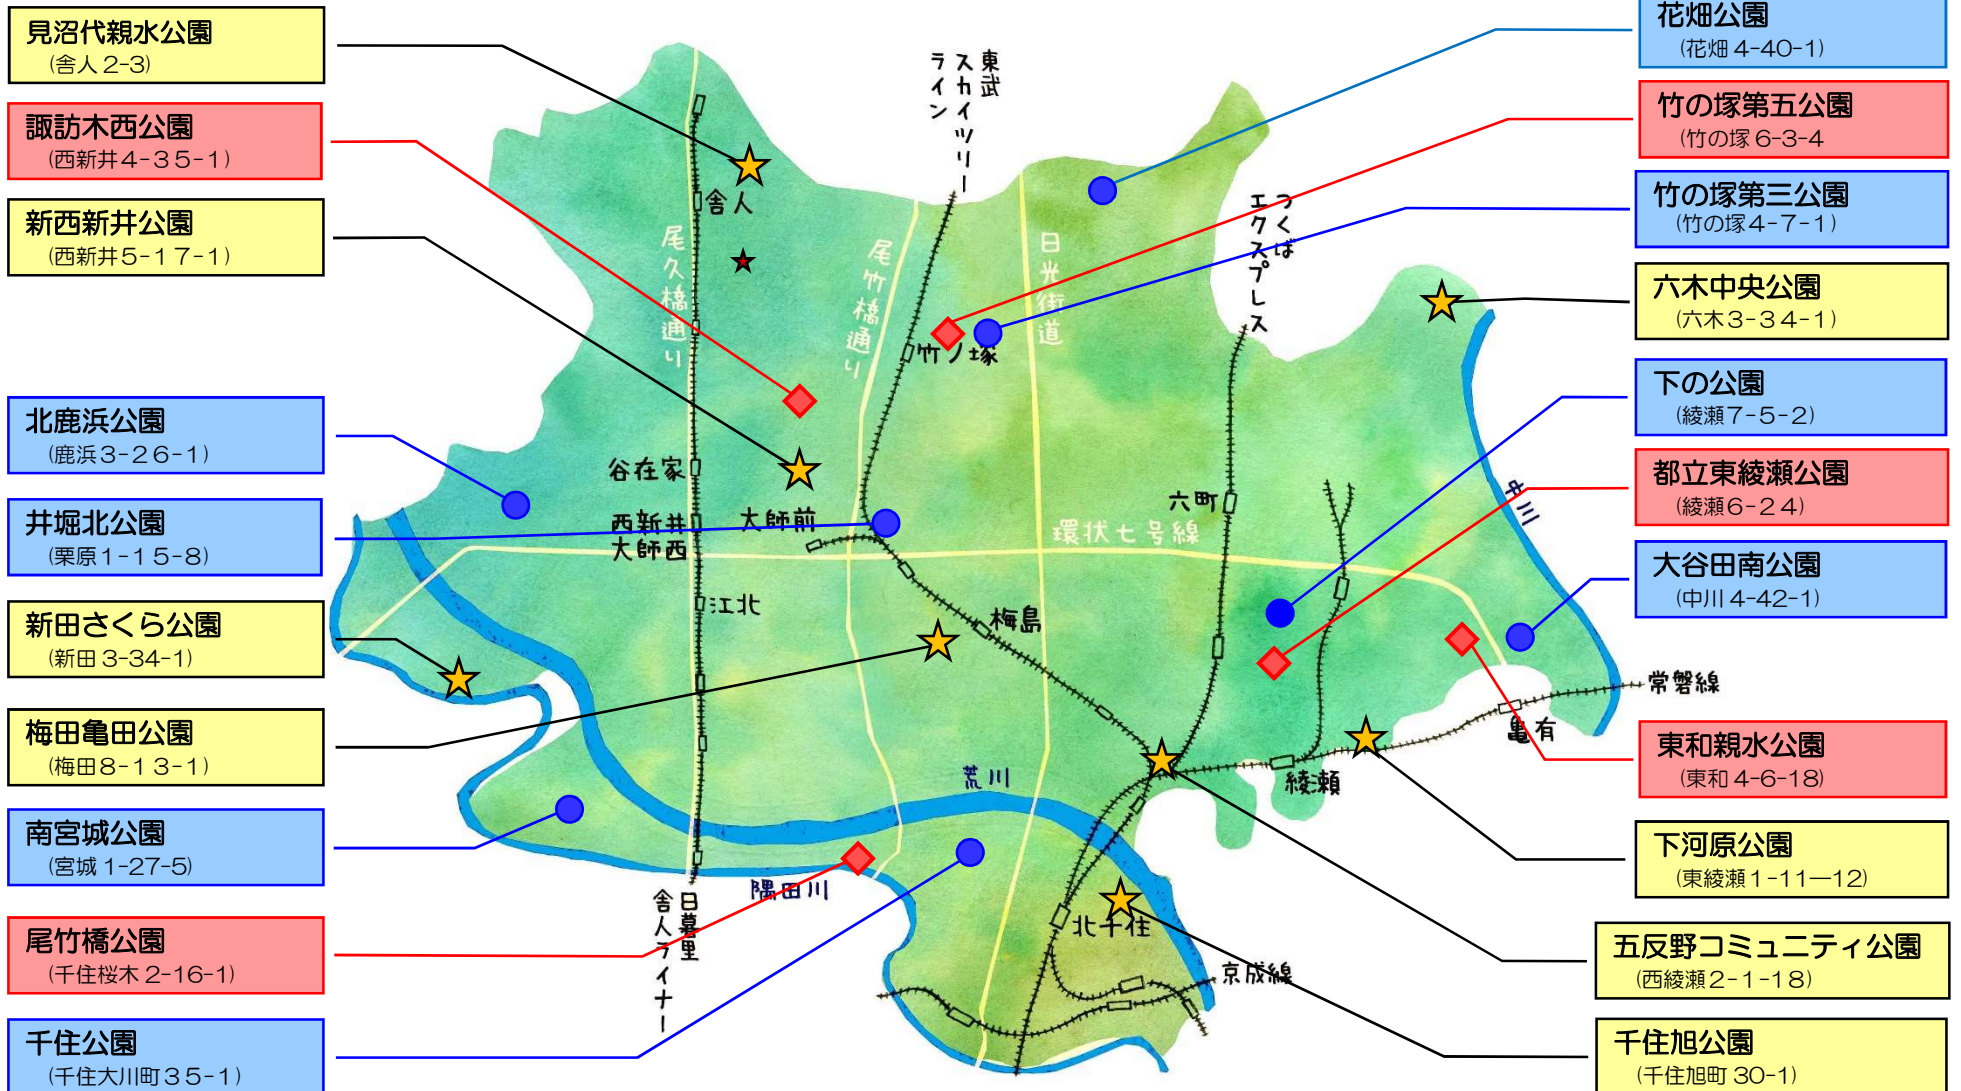

# 令和4年じゃぶじゃぶ池案内図

7月14日から9月4日までオープン!  
開設時間...9:00~13:00

※ 週休日はじゃぶじゃぶ池ごとに異なりますので、下図をご確認ください。※

お休み無し

月曜日お休み

火曜日お休み

★ 都立舎人公園のじゃぶじゃぶ池については、舎人公園サービスセンターへお問い合わせください。

足立区都市建設部東部道路公園維持課