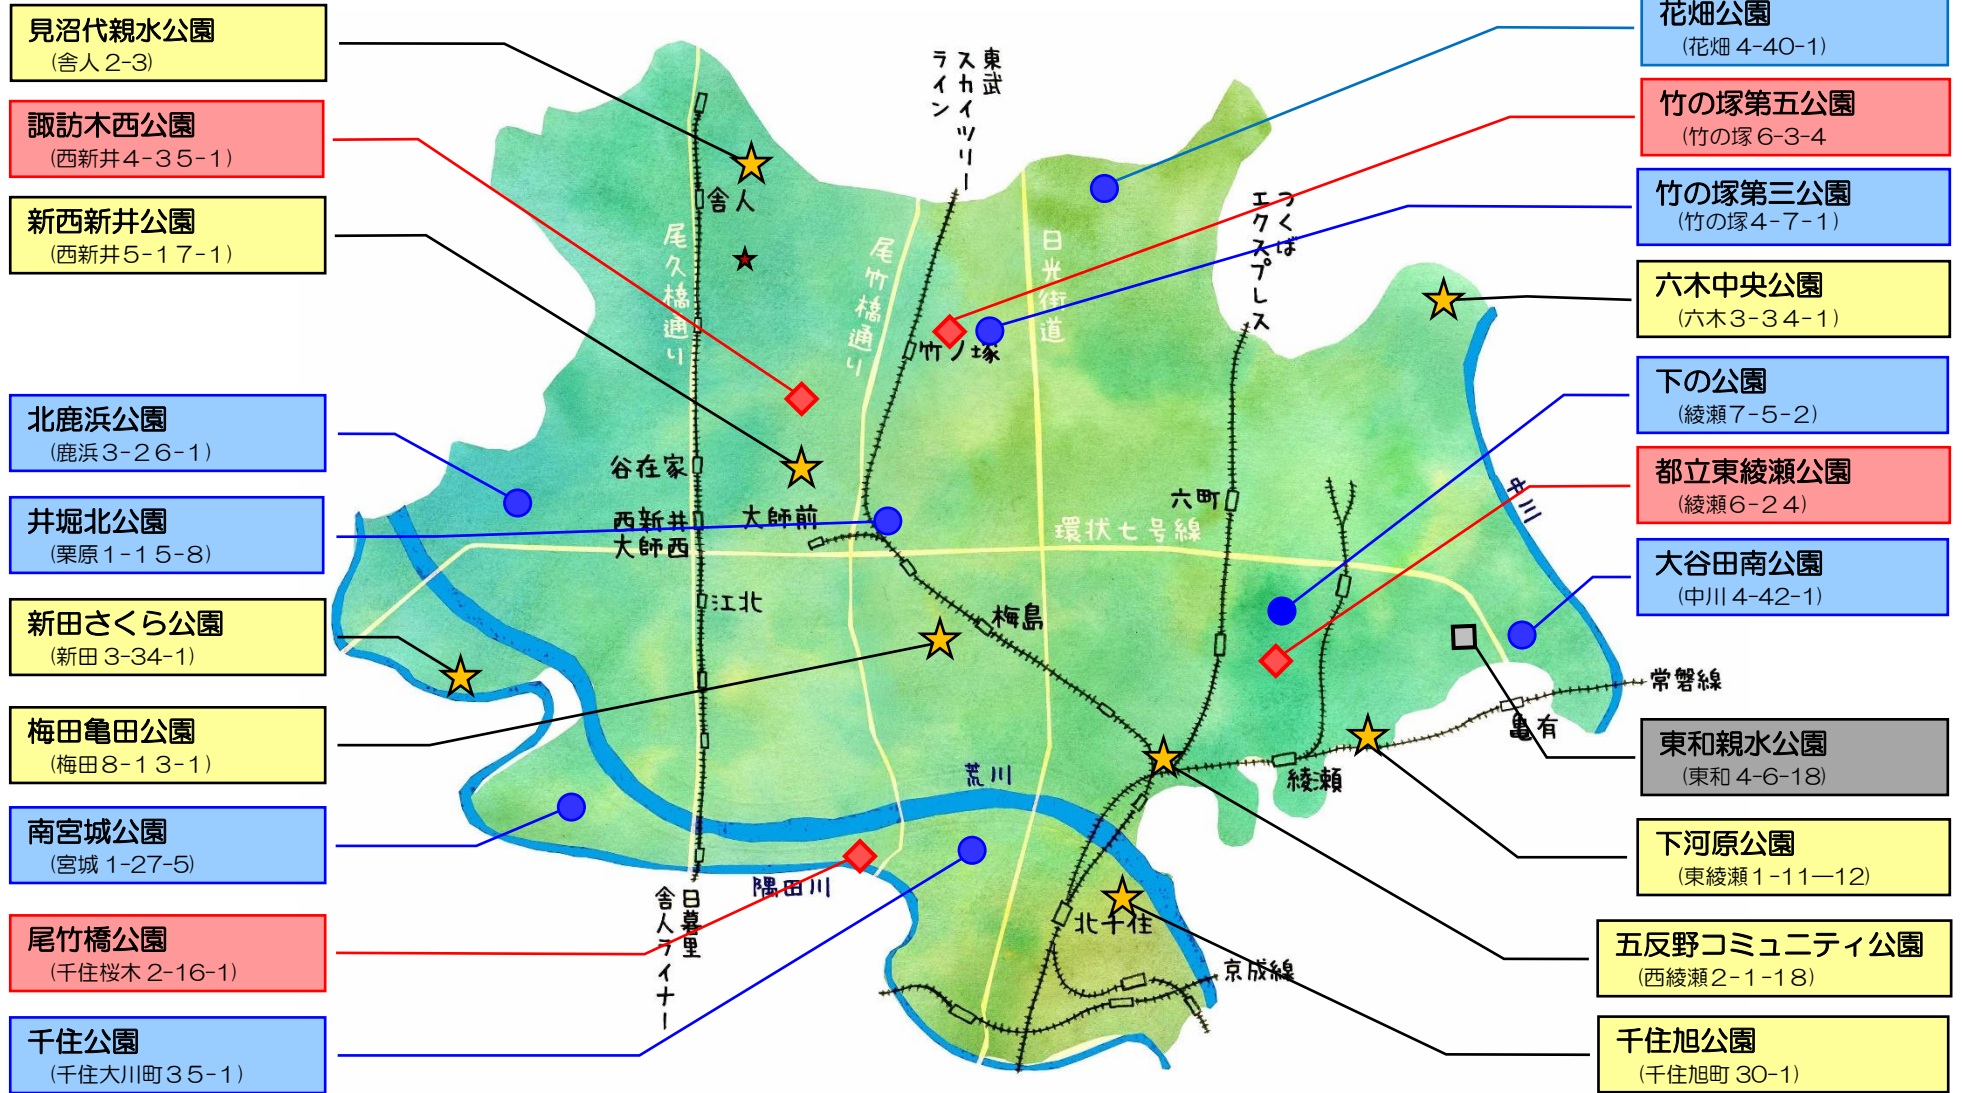

令和6年じゃぶじゃぶ池案内図

7月11日から9月1日までオープン!
開設時間・・・9:00～13:00

※ 週休日はじゃぶじゃぶ池ごとに異なりますので、下図をご確認ください。※

★ お休み無し
● 月曜日お休み
◆ 火曜日お休み
□ 施設休止

別紙

★ 都立舎人公園のじゃぶじゃぶ池については、舎人公園サービスセンターへお問い合わせください。

足立区 都市建設部